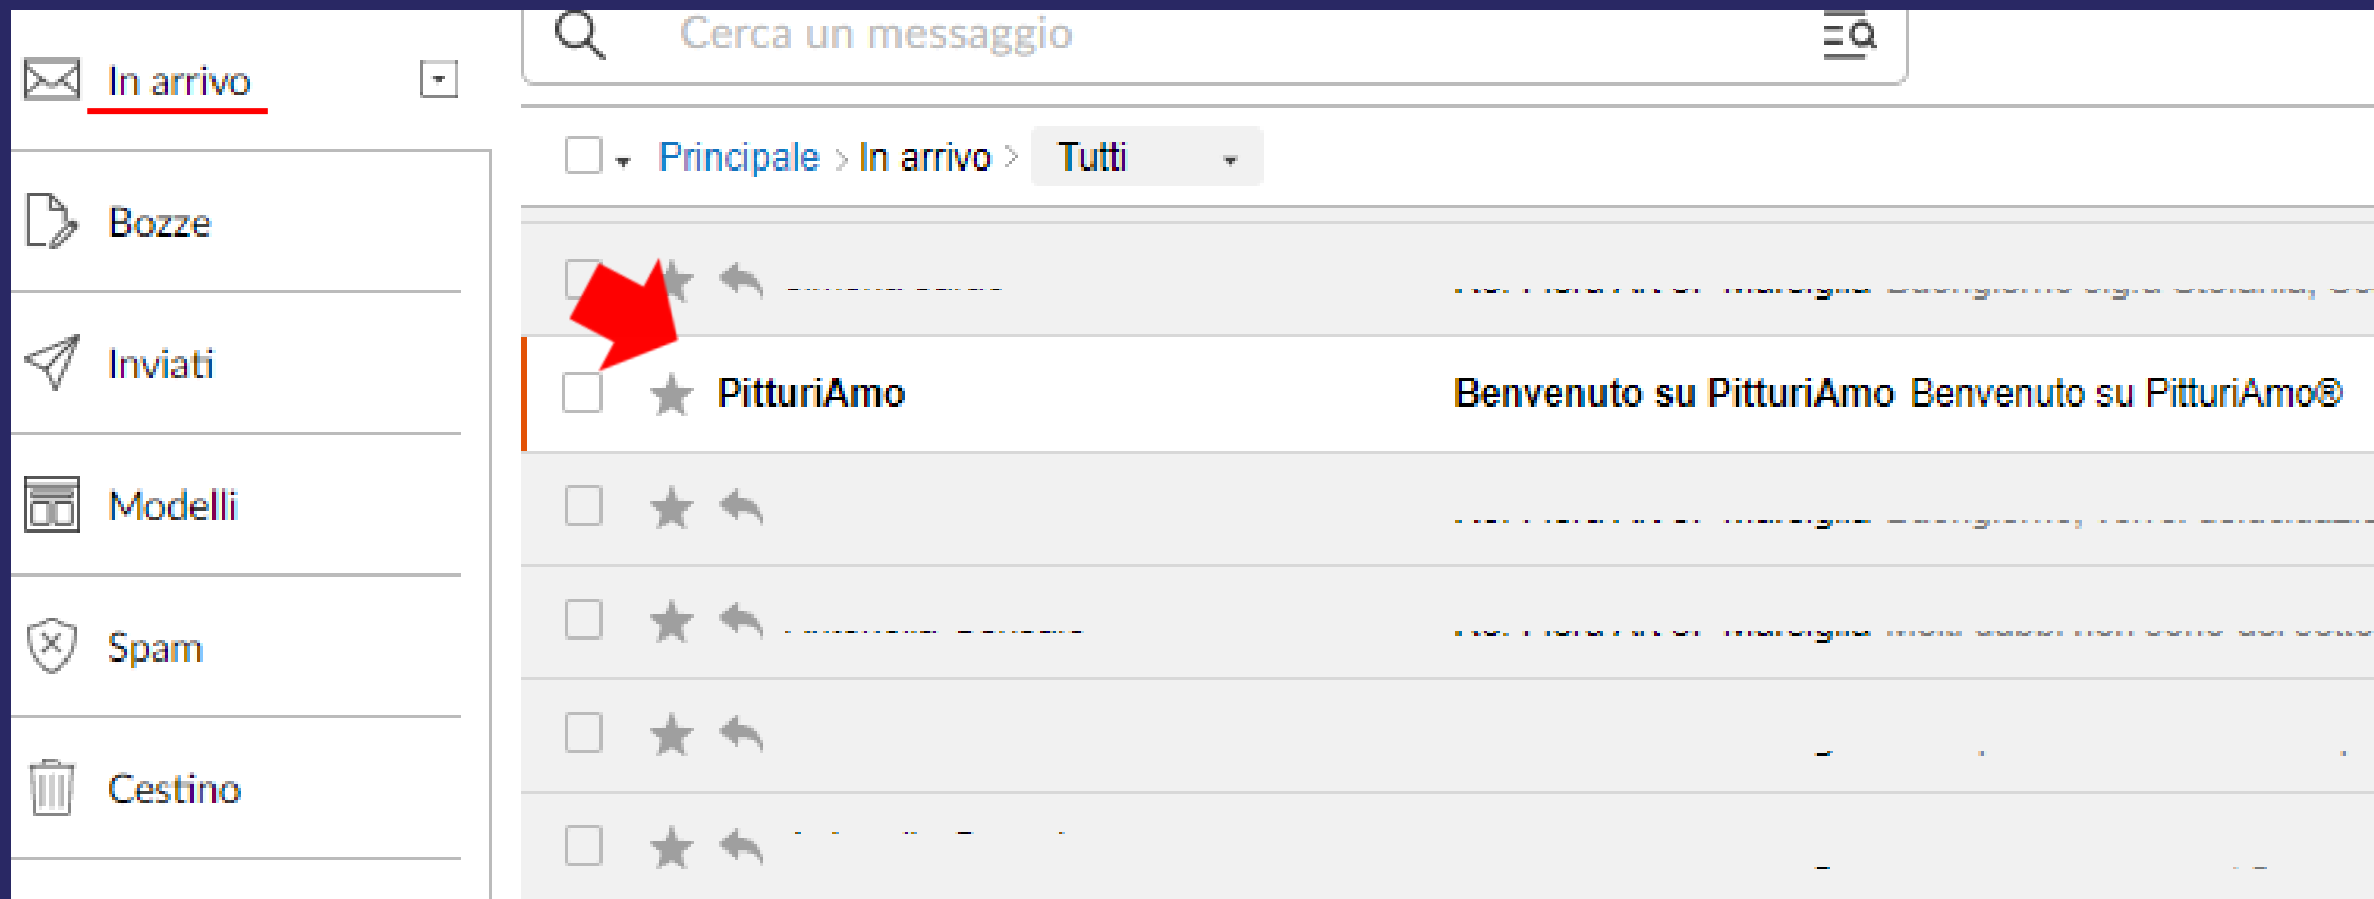

Accedi al tuo indirizzo di posta elettronica e troverai la nostra **email di Benvenuto!**