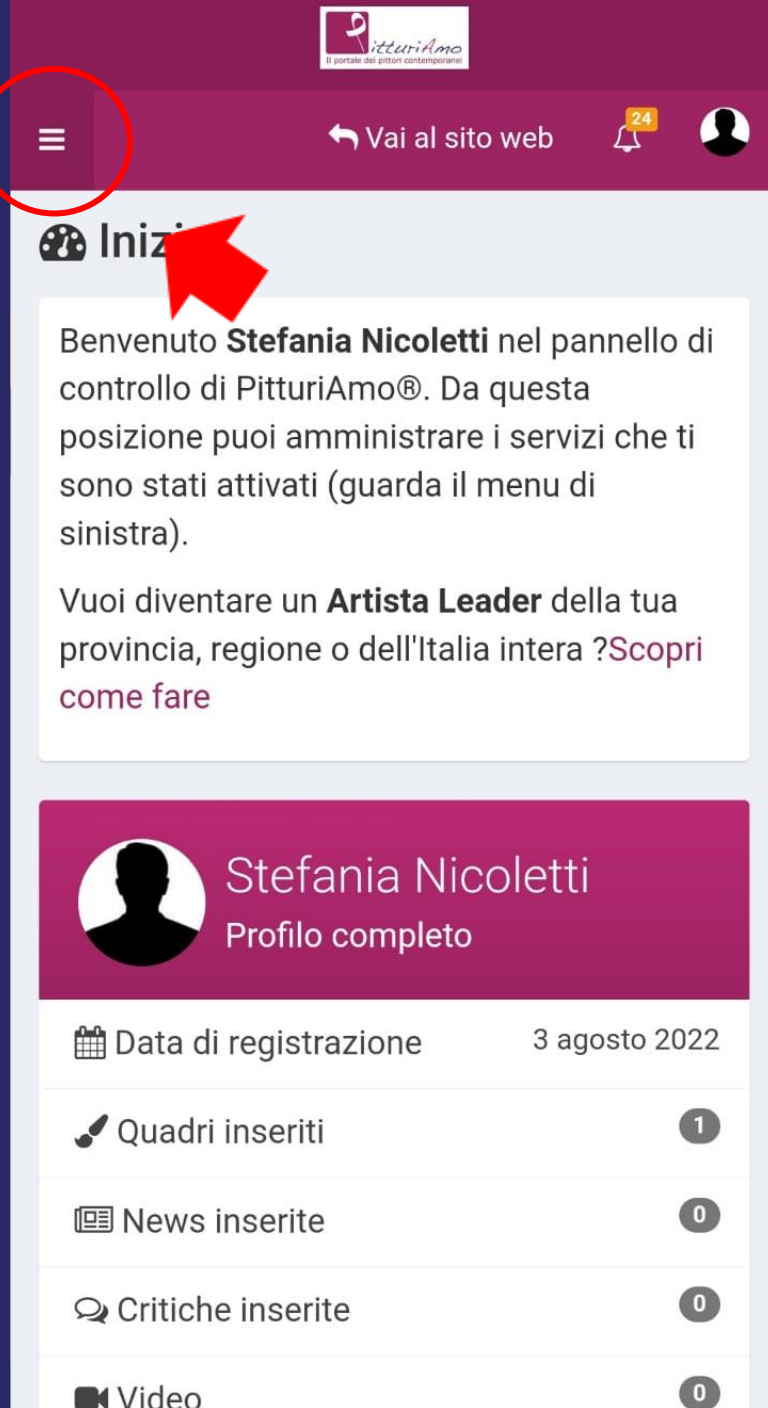

Et voilà! Il tuo profilo è ora attivo e questa è la tua **AREA RISERVATA** su PitturiAmo.

Fai clic sul pulsante in alto a sinistra e ti comparirà un **menù** con diverse voci.

Cliccando su **Profilo**, potrai modificare le tue informazioni personali.

Cliccando su **Quadri**, potrai inserire le tue opere.